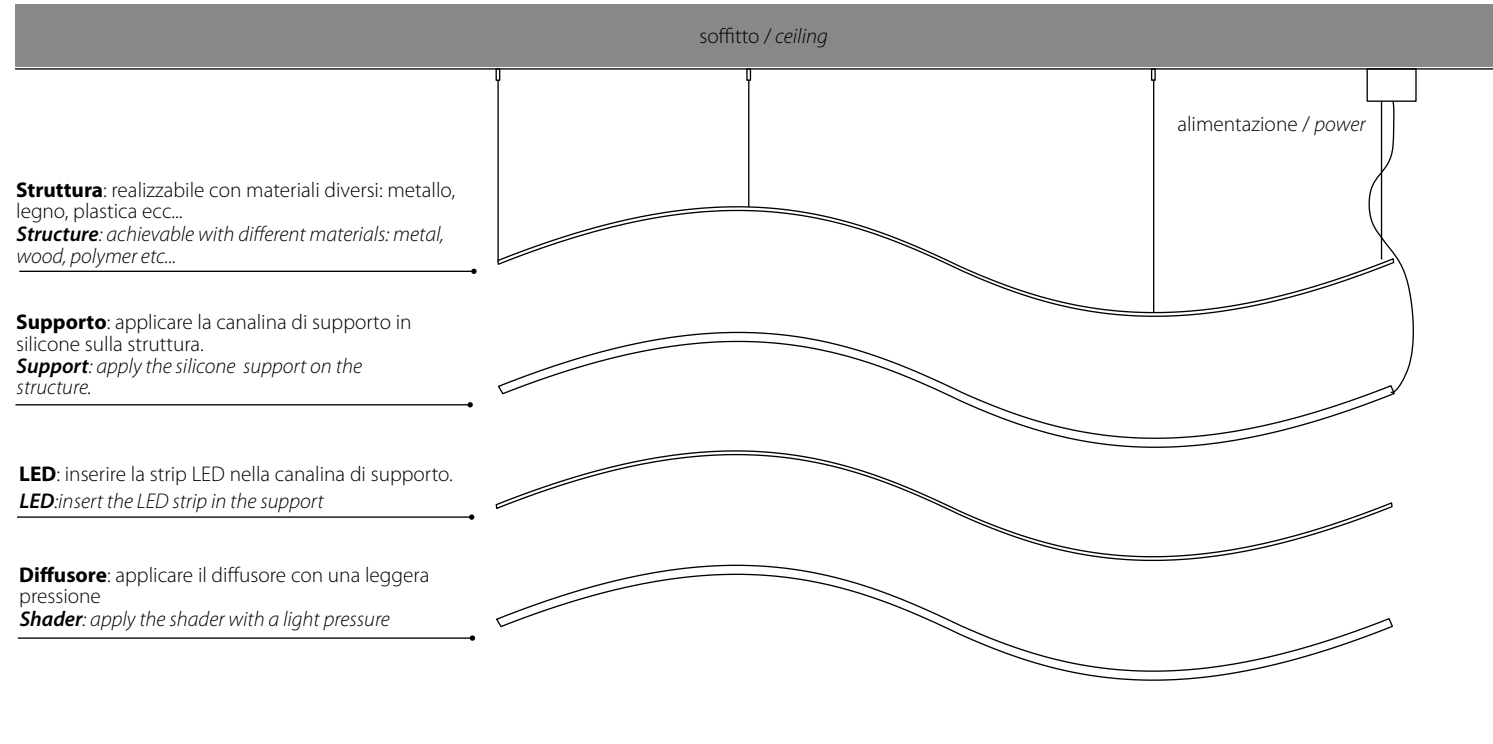

ARCHETTO

Custom

design Gianfranco Marabese 2013

Il profilo di Archetto Custom può essere liberamente applicato su supporti disegnati e progettati per inediti percorsi di luce.

The Archetto Custom profile can be applied freely on supports designed and engineered for unusual paths of light.

Archetto è un modello depositato
Archetto is a trademark