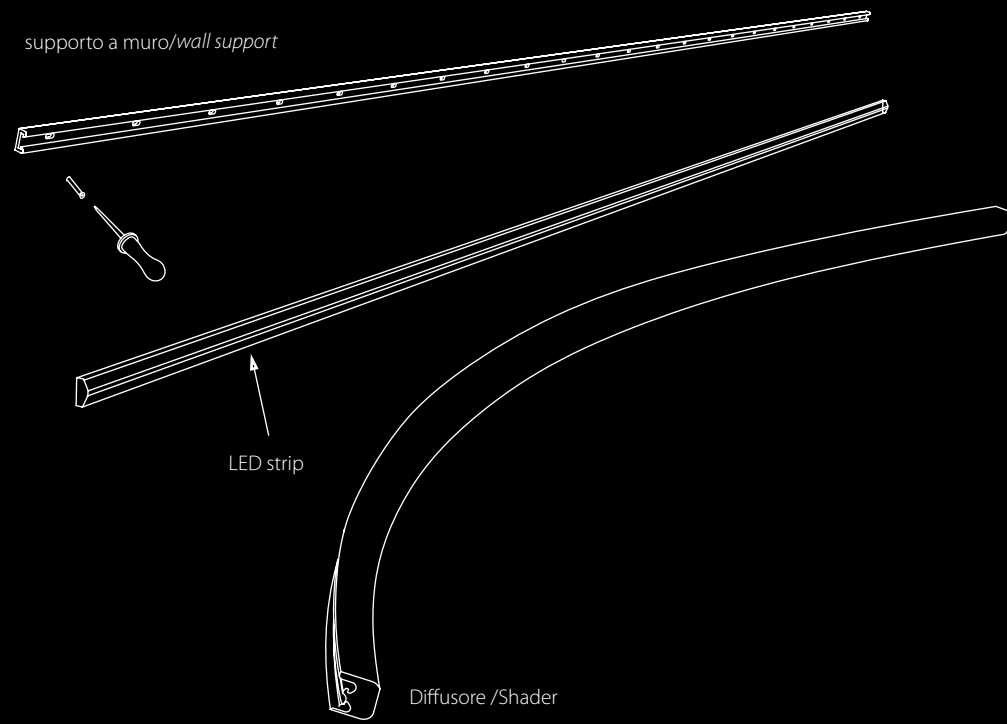

supporto a muro/wall support

ARCHETTO

Custom

design Gianfranco Marabese 2012

Archetto Custom consente di ottenere soluzioni sartoriali di luce: linee di lunghezza variabile fino a 5 metri, particolarmente appropriate nella sottolineatura e nell'illuminazione, mai invasiva, di facciate, vetrine, percorsi di luce, installazioni.

Alimentazione: 24v.

Led bianco: 3000/4000°k, 120 led/mt, 700Lm/mt, 10W mt.

RGB: 120 led/mt, 20w/mt.

Sistemi di controllo: radio / infrarossi / DMX.

A partire da 100 cm si possono richiedere multipli di 5cm. I pezzi sono forniti a misura con cavo di alimentazione lungo 100cm in neoprene.

Isolamento/protezione all'acqua IP65.

L min. 100cm - max. 500 cm

Archetto Custom allows to obtain lines of light with extensions dimensional variables up to 5 meters: tailoring solutions particularly appropriate in emphasis and lighting, facades, windows, light paths and installations.

Power: 24v

White led: 3000°K/4000°k, 120 led/mt, 700Lm/mt, 10w/mt

RGB: 120 led/mt, 20w/mt

Control's system: radio / infrared / DMX.

From 100 cm you can ask multiple of 5 cm. The pieces are provided with suitable power cord 100 cm long neoprene. IP65 Waterproof.