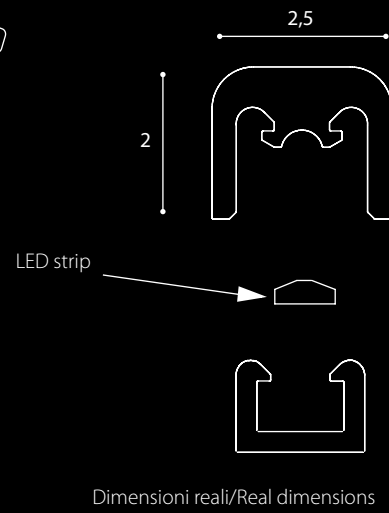

supporto a muro/wall support

ARCHETTO

Custom

design Gianfranco Marabese 2012

Archetto Custom consente di ottenere soluzioni sartoriali di luce: linee di lunghezza variabile fino a 5 metri, particolarmente appropriate nella sottolineatura e nell'illuminazione, mai invasiva, di facciate, vetrine, percorsi di luce, installazioni.

Alimentazione: 24v.

Led bianco: 3000/4000°k, 120 led/mt, 700Lm/mt, 10W mt.

RGB: 120 led/mt, 20w/mt.

Sistemi di controllo: radio / infrarossi / DMX.

A partire da 100 cm si possono richiedere multipli di 5cm. I pezzi sono forniti a misura con cavo di alimentazione lungo 100cm in neoprene.

Isolamento/protezione all'acqua IP65.

L min. 100cm - max. 500 cm

Archetto Custom allows to obtain lines of light with extensions dimensional variables up to 5 meters: tailoring solutions particularly appropriate in emphasis and lighting, facades, windows, light paths and installations.

Power: 24v

White led: 3000°K/4000°k, 120 led/mt, 700Lm/mt, 10w/mt

RGB: 120 led/mt, 20w/mt

Control's system: radio / infrared / DMX.

From 100 cm you can ask multiple of 5 cm. The pieces are provided with suitable power cord 100 cm long neoprene. IP65 Waterproof.