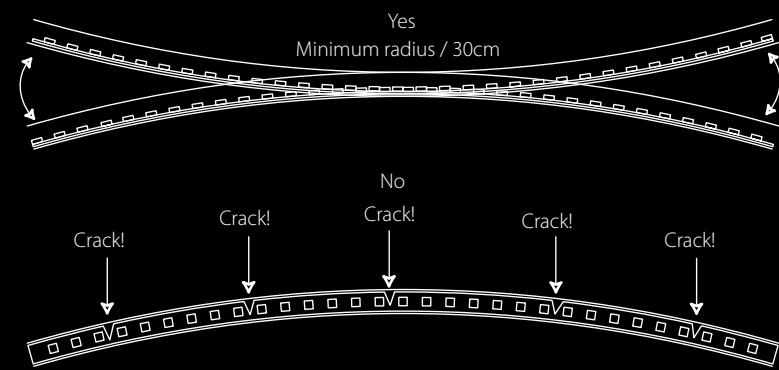

supporto a muro/wall support

ARCHETTO

Custom

design Gianfranco Marabese 2012

Archetto Custom consente di ottenere soluzioni sartoriali di luce: linee di lunghezza variabile fino a 5 metri, particolarmente appropriate nella sottolineatura e nell'illuminazione, mai invasiva, di facciate, vetrine, percorsi di luce, installazioni.

Alimentazione: 24v.

Led bianco: 3000/4000°k, 120 led/mt, 700Lm/mt, 10W mt.

RGB: 120 led/mt, 20w/mt.

Sistemi di controllo: radio / infrarossi / DMX.

A partire da 100 cm si possono richiedere multipli di 5cm. I pezzi sono forniti a misura con cavo di alimentazione lungo 100cm in neoprene.

Isolamento/protezione all'acqua IP65.

L min. 100cm - max. 500 cm

Archetto Custom allows to obtain lines of light with extensions dimensional variables up to 5 meters: tailoring solutions particularly appropriate in emphasis and lighting, facades, windows, light paths and installations.

Power: 24v

White led: 3000°K/4000°k, 120 led/mt, 700Lm/mt, 10w/mt

RGB: 120 led/mt, 20w/mt

Control's system: radio / infrared / DMX.

From 100 cm you can ask multiple of 5 cm. The pieces are provided with suitable power cord 100 cm long neoprene. IP65 Waterproof.