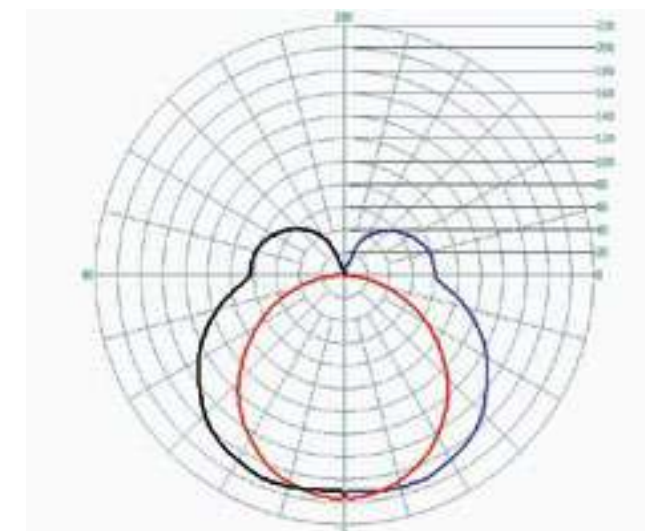

16

Archetto Custom Indoor

17

Archetto Custom Indoor